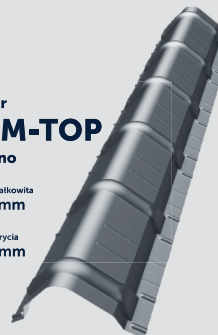

# REWOLUCJA NA DACHU

Wiatrownica  
modułowa  
**Venecja**

Lewa  
Prawa

Gąsior  
**GS-LUX**

Venecja  
Bella Sara  
Rialto  
Ferrara

Długość całkowita  
1145 mm

Długość krycia  
920 mm

Gąsior  
**GSM-TOP**

Murano

Długość całkowita  
1950 mm

Długość krycia  
1820 mm

Gąsior  
**GSM-FLAT**

Murano

Długość całkowita  
2000 mm

Długość krycia  
1950 mm

[budmat.com](http://budmat.com)